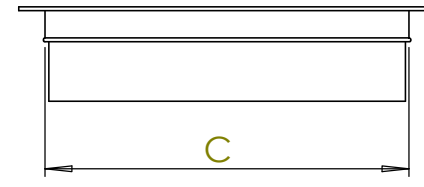

ERGOTOP

ALUX PLUS

Referencia	Medidas exterior	Medidas interior	A	B	C	D
PAP-8110	110x110	97x97	110	110	97	97
PAP-8235	235x110	222x97	110	235	97	222
PAP-8360	360x110	347x97	110	360	97	347

*Cotas en mm