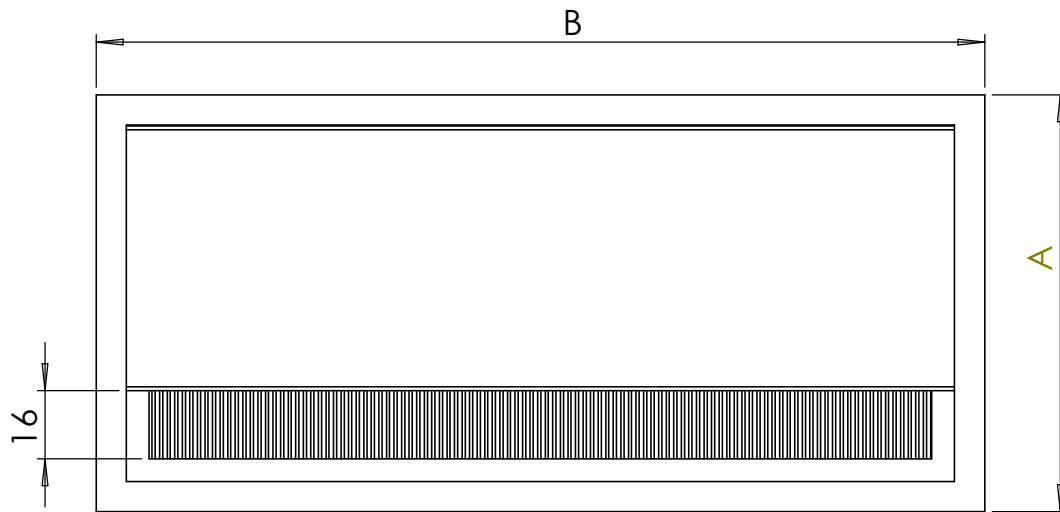

ERGOTOP

ALUX PLUS

Referencia	Medidas exterior	Medidas interior	A	B	C	D
PAP-8110	110x110	97x97	110	110	97	97
PAP-8235	235x110	222x97	110	235	97	222
PAP-8360	360x110	347x97	110	360	97	347

*Cotas en mm